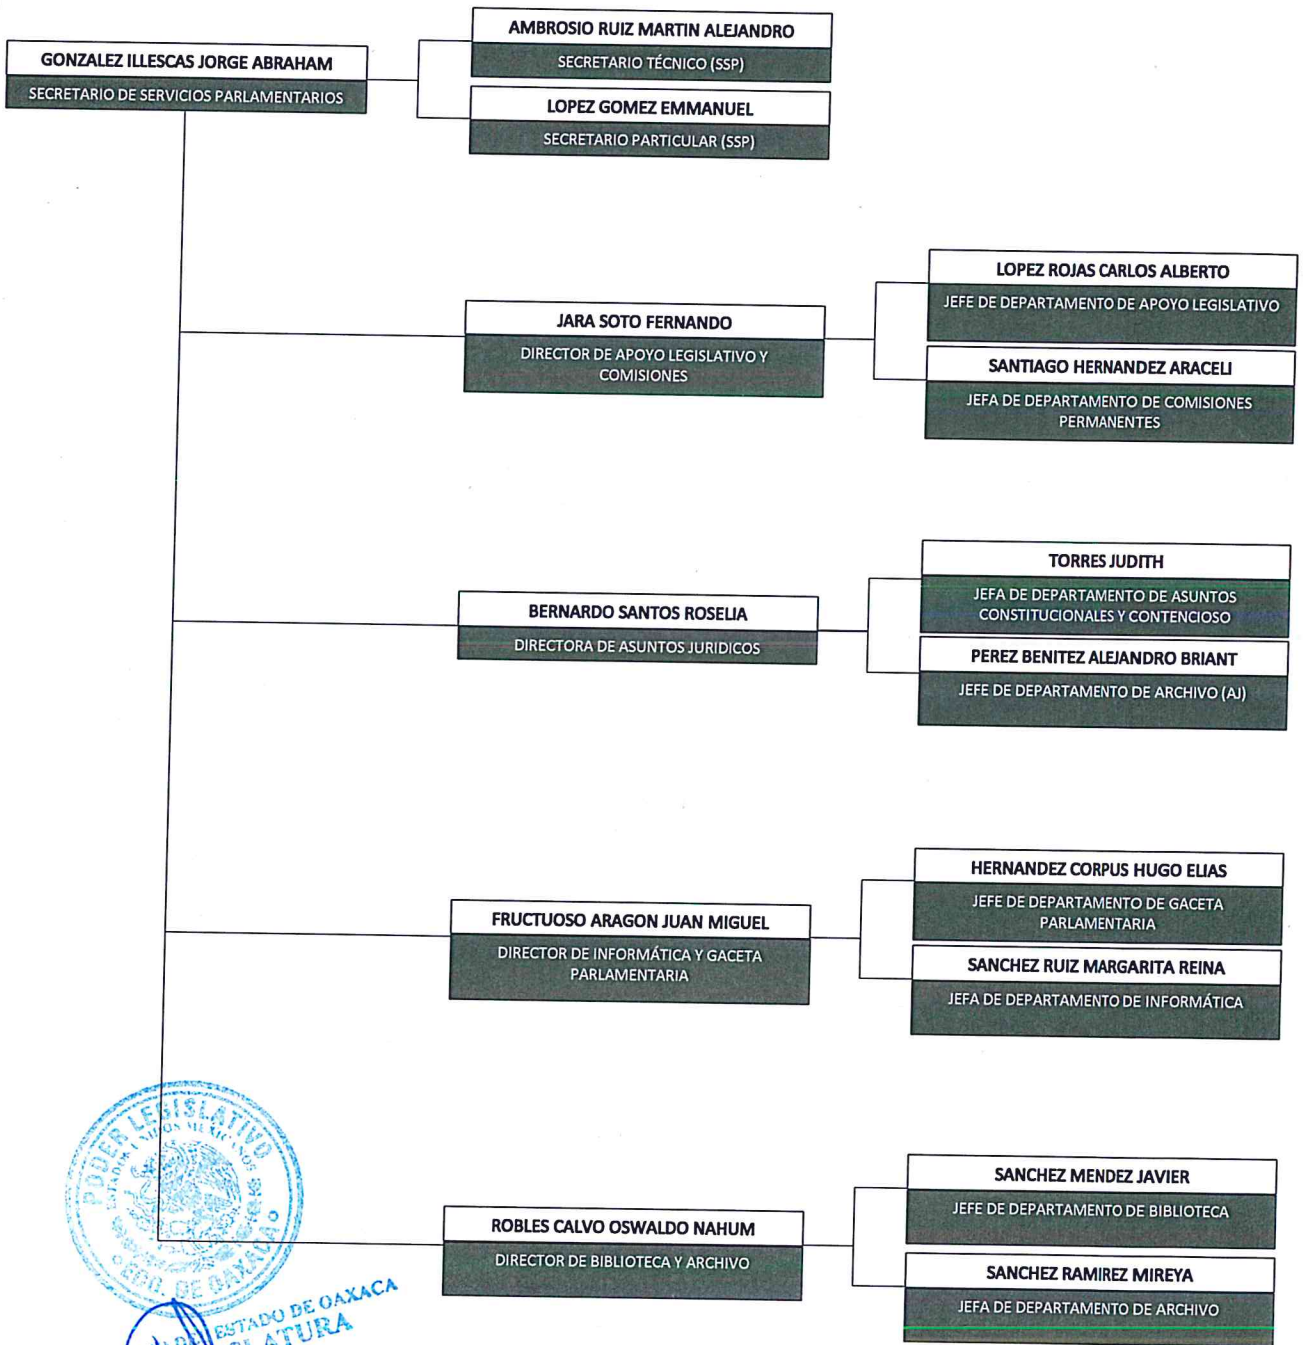

PRESIDENCIA JUNTA DE COORDINACIÓN POLÍTICA

 H. CONGRESO DEL ESTADO DE OAXACA
 LXV LEGISLATURA
 DIRECCIÓN DE RECURSOS HUMANOS

SECRETARIA DE SERVICIOS PARLAMENTARIOS

H. CONGRESO DEL ESTADO DE OAXACA
 LEGISLATURA
 DIRECCION DE RECURSOS HUMANOS

SECRETARIA DE SERVICIOS ADMINISTRATIVOS

H. CONGRESO DEL ESTADO DE OAXACA
 LA LEGISLATURA
 DIRECCIÓN DE RECURSOS HUMANOS

ÓRGANO INTERNO DE CONTROL

H. CONGRESO DEL ESTADO DE OAXACA
LXV LEGISLATURA
DIRECCIÓN DE RECURSOS HUMANOS