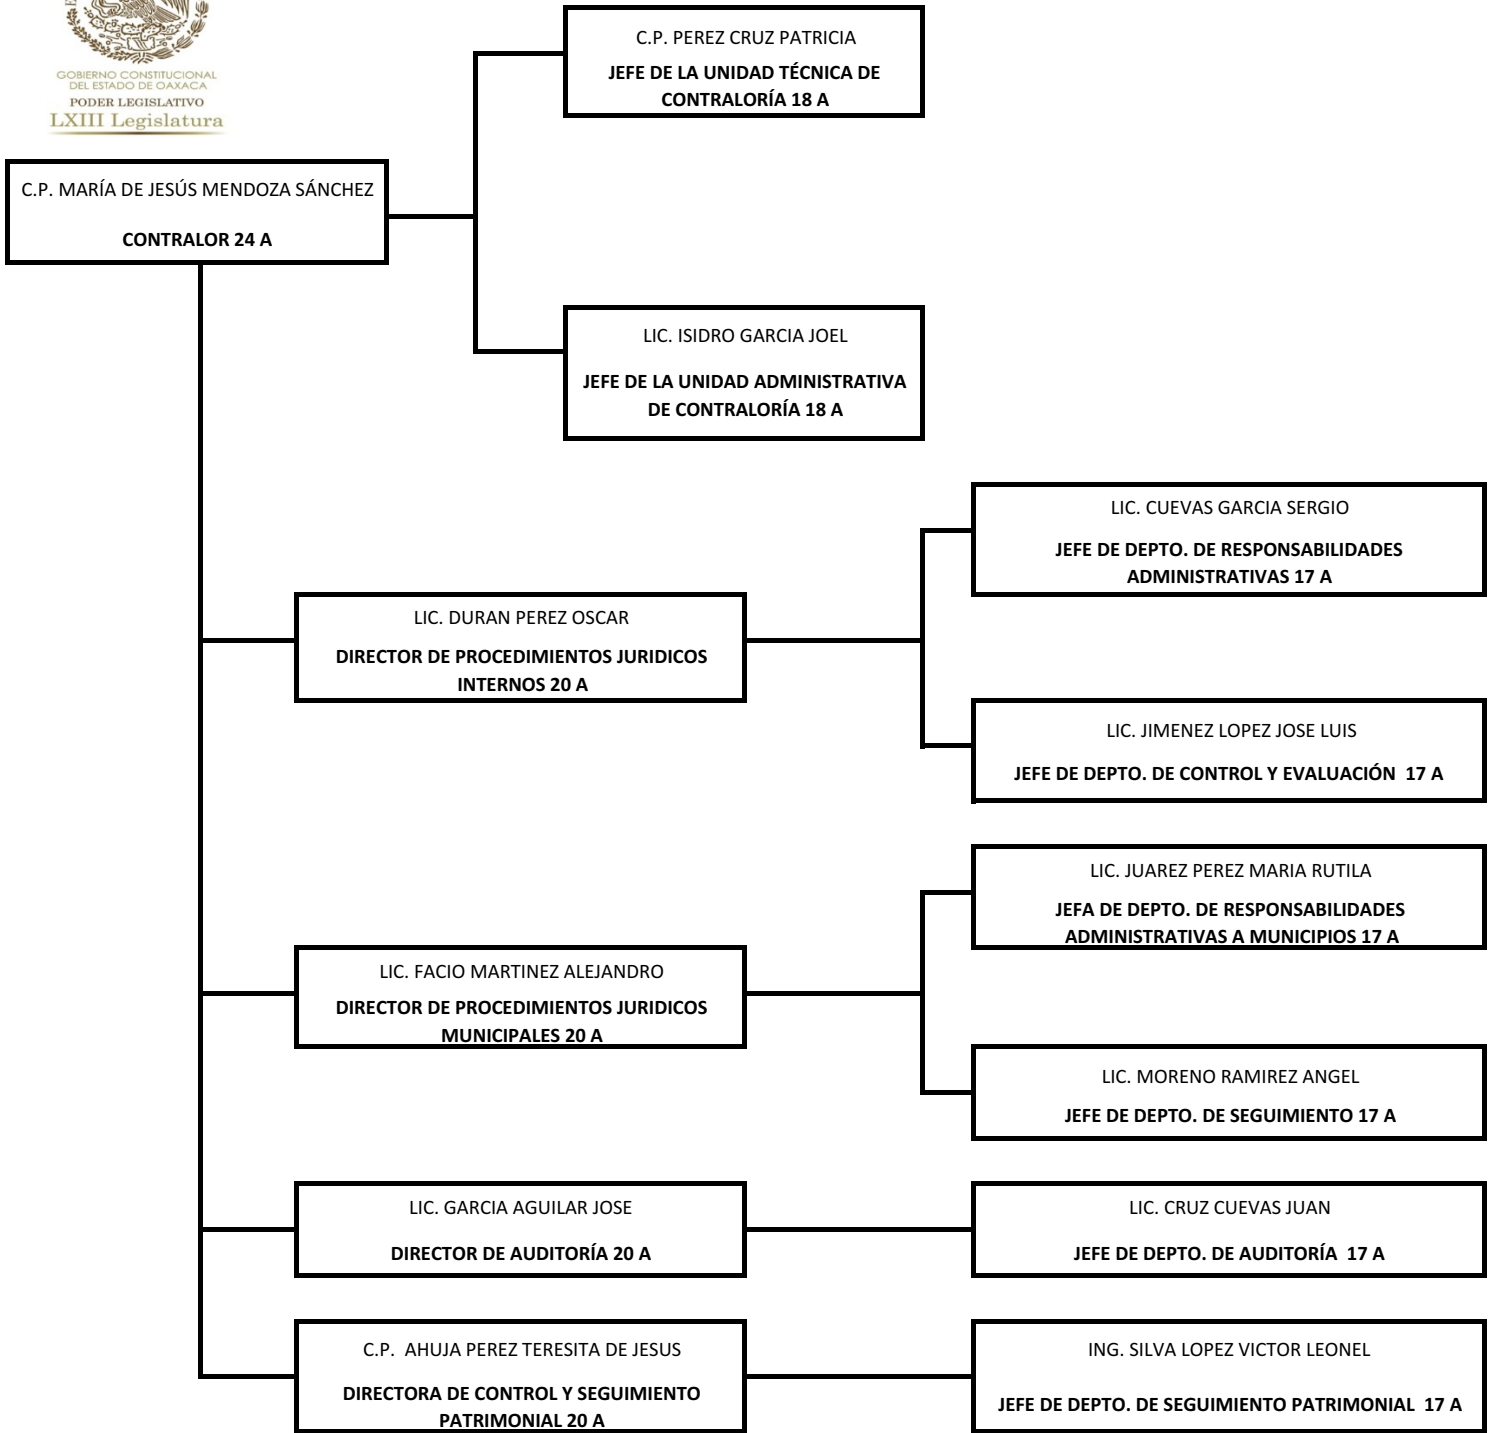

GOBIERNO CONSTITUCIONAL
DEL ESTADO DE OAXACA
PODER LEGISLATIVO
LXIII Legislatura

CONTRALORÍA

GOBIERNO CONSTITUCIONAL
DEL ESTADO DE OAXACA
PODER LEGISLATIVO
LXIII Legislatura

OFICIALIA MAYOR