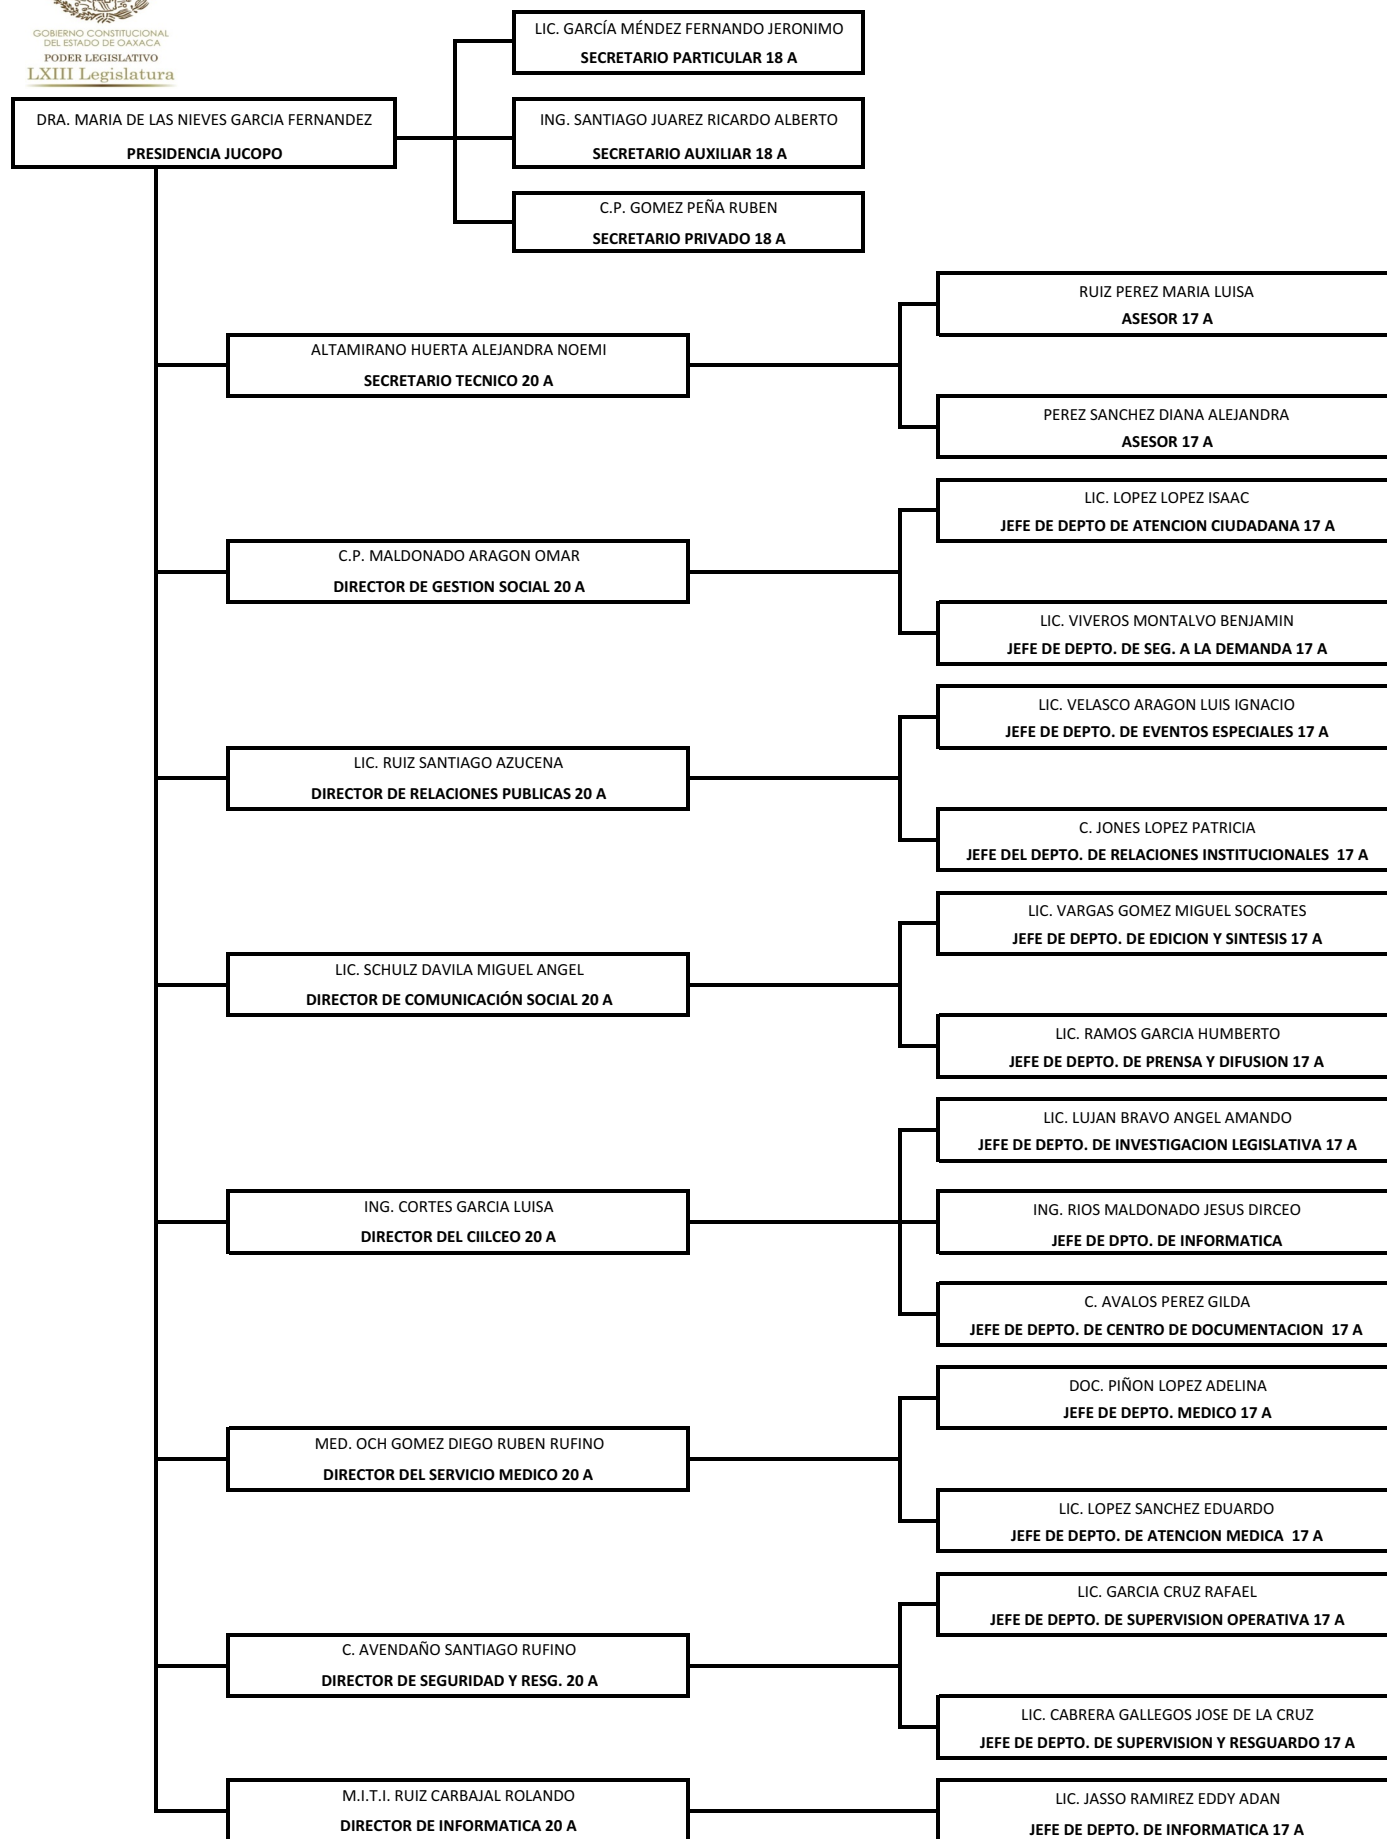

GOBIERNO CONSTITUCIONAL
DEL ESTADO DE OAXACA
PODER LEGISLATIVO
LXIII Legislatura

CONTRALORÍA

GOBIERNO CONSTITUCIONAL
DEL ESTADO DE OAXACA
PODER LEGISLATIVO
LXIII Legislatura

OFICIALIA MAYOR